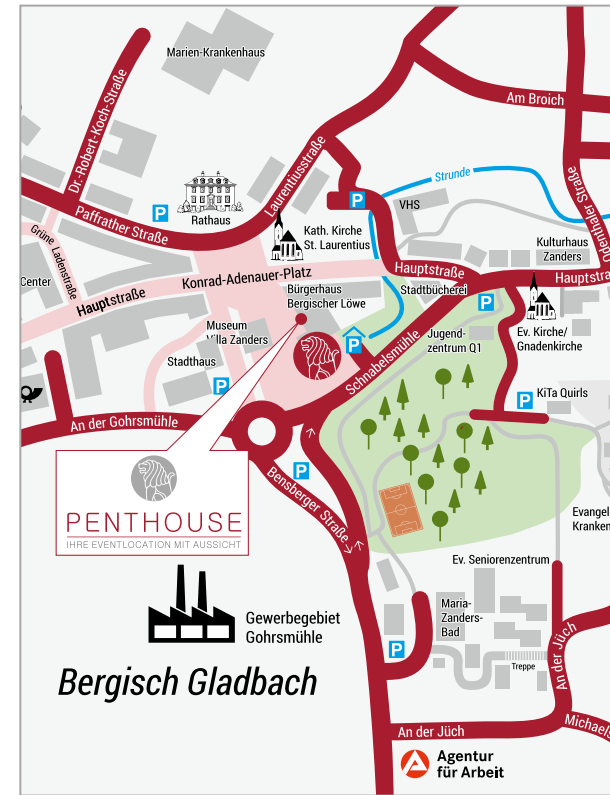

THEATERCAFÉ
PENTHOUSE
IHRE EVENTLOCATION MIT AUSSICHT

Inhaber: André Stangier
Konrad-Adenauer-Platz 7
51465 Bergisch Gladbach

Tel.: 02202.247108
Fax: 02202.259099

E-Mail: info@theatercafe-gl.de
Internet: www.theatercafe-gl.de

Hier Website des
PENTHOUSE besuchen